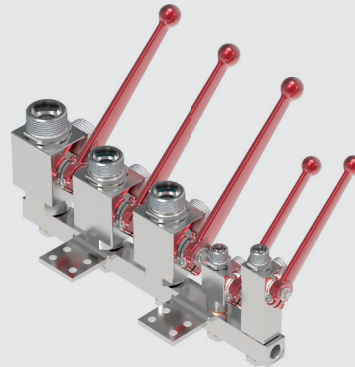

# RS-Reihenschaltkombinationen

## RS-combinations

RS-BKH-Reihenschaltkombination  
RS-BKH-combination

RS-BKH/BK3-Reihenschaltkombination  
RS-BKH/BK3-combination

RS-Reihenschaltkombinationen bestehen aus zwei oder mehr einzeln schaltbaren BKH oder BK3 Kugelhähnen, welche auf einer gemeinsamen Versorgungsleitung miteinander verbunden sind.

RS-combinations consist of two or more separately switchable BKH or BK3 ball valves connected by a single service line.

**Keine Katalogware: Artikel auf Anfrage!**  
**No catalog Goods: Items on request!**