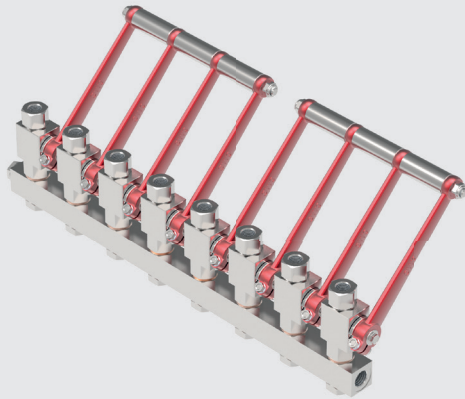

# RS-Reihenschaltkombinationen

## RS-combinations

RS-BKH-Reihenschaltkombination  
RS-BKH-combination

RS-BKH/BK3-Reihenschaltkombination  
RS-BKH/BK3-combination

RS-Reihenschaltkombinationen bestehen aus zwei oder mehr einzeln schaltbaren BKH oder BK3 Kugelhähnen, welche auf einer gemeinsamen Versorgungsleitung miteinander verbunden sind.

RS-combinations consist of two or more separately switchable BKH or BK3 ball valves connected by a single service line.

**Keine Katalogware: Artikel auf Anfrage!**  
**No catalog Goods: Items on request!**